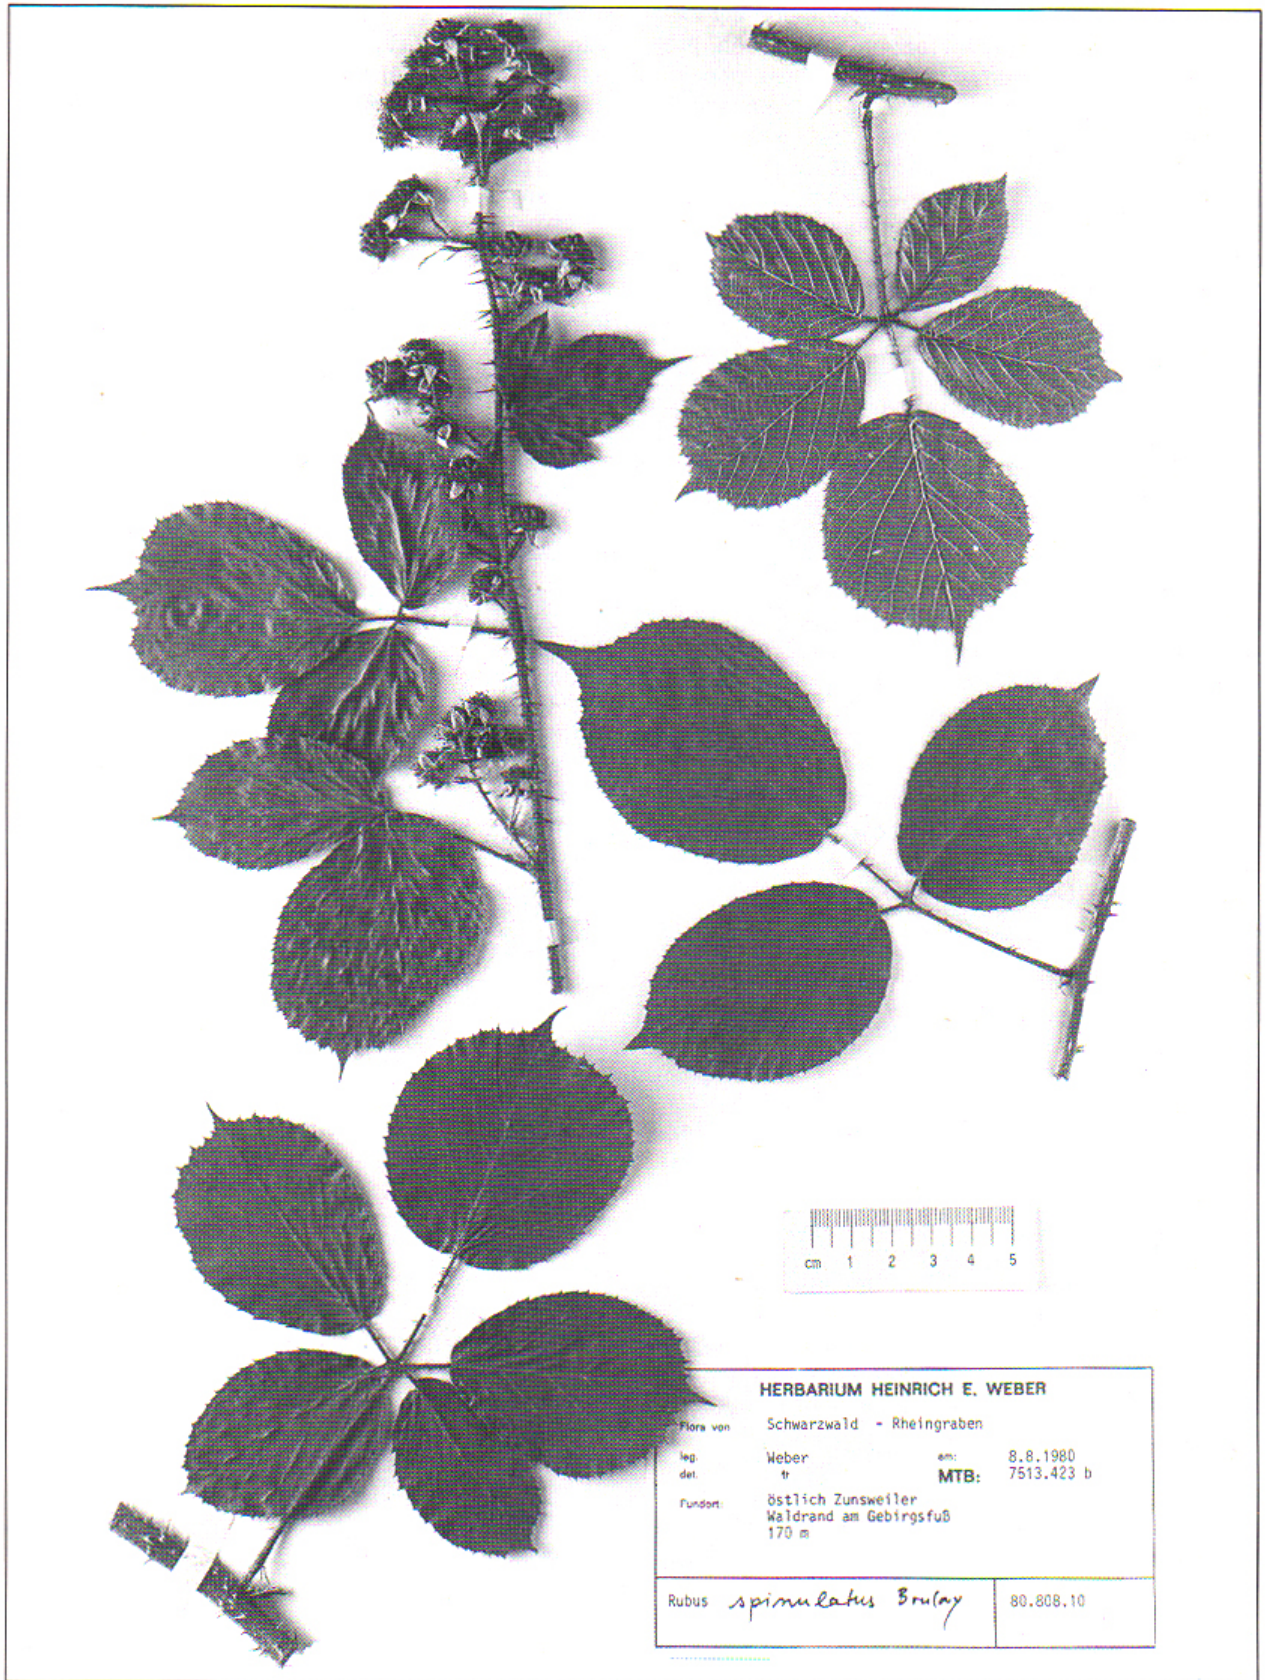

# Rubus spinulatus Boulay Feinstachelige Brombeere

(aus H.E. Weber in: carolinae 54, 1996, S. 15)

Abbildung 4. *Rubus spinulatus* BOULAY – Specimen normale (We).