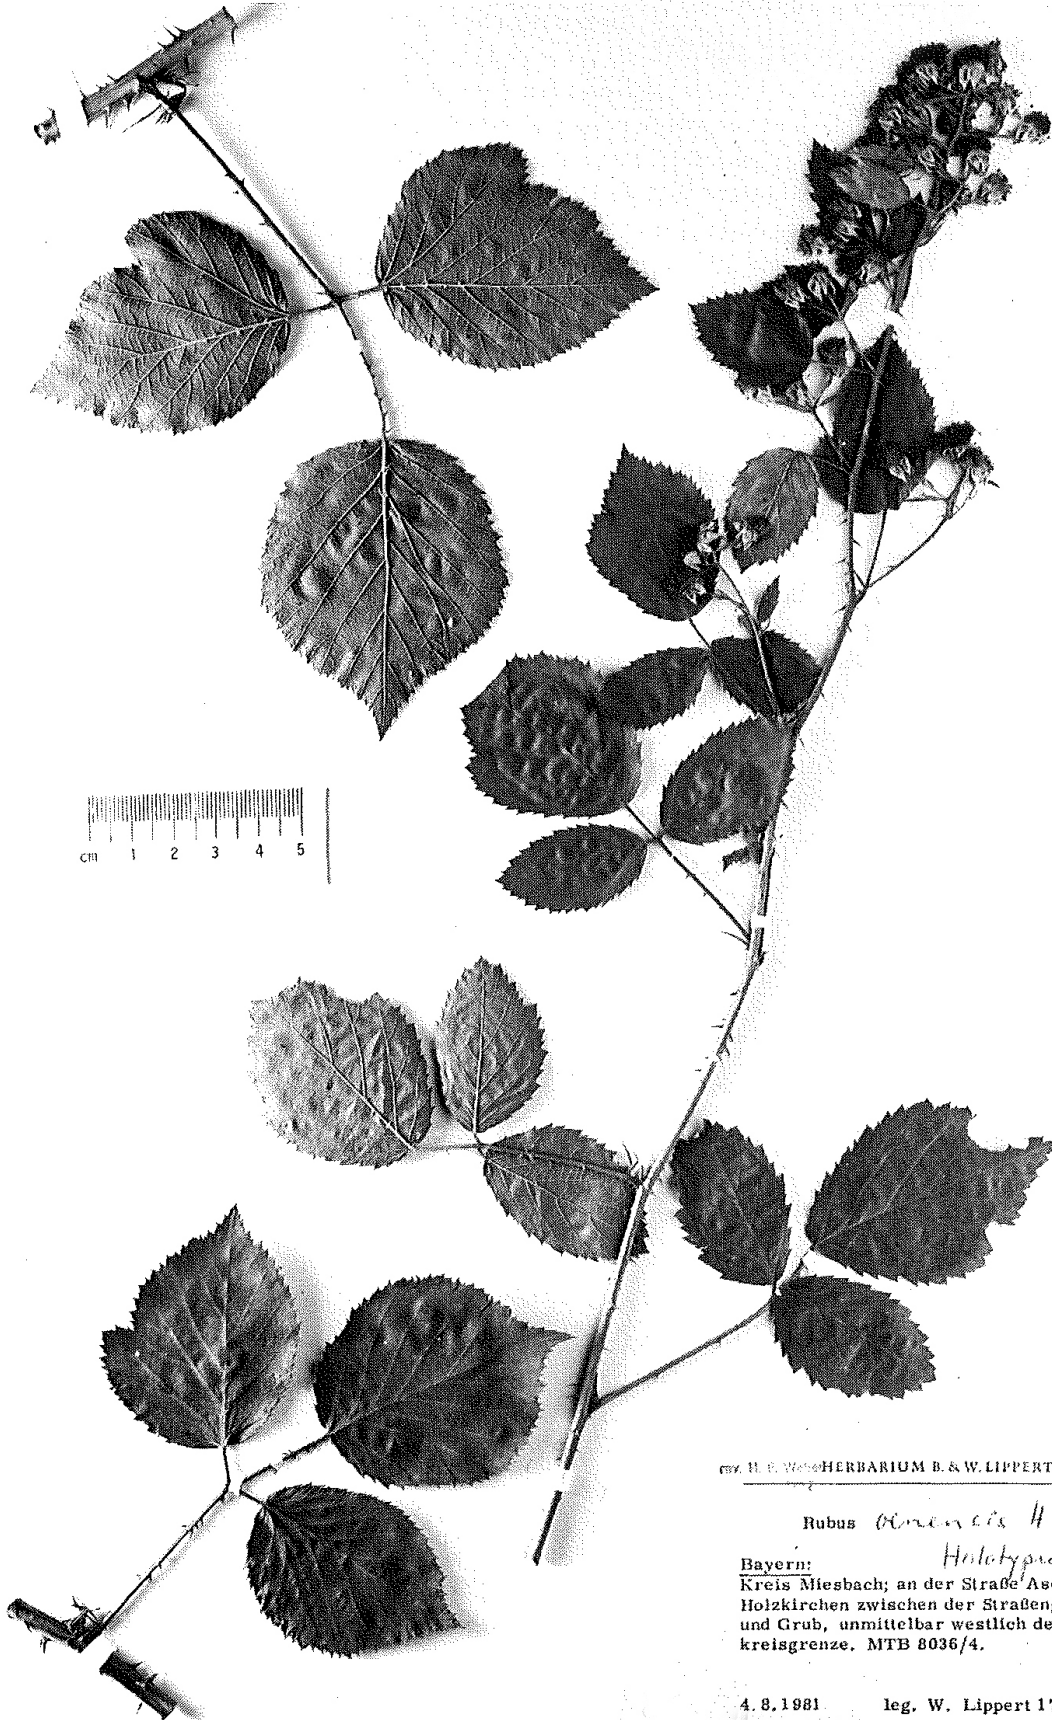

Rubus oenensis H. E. Weber

Inn-Brombeere

rub. H. E. Weber HERBARIUM B. & W. LIPPERT

Rubus *oenensis* H. E. Weber

Bayern:

Holotypus!
Kreis Miesbach; an der Straße Aschbach-Holzkirchen zwischen der Straßengabelung und Grub, unmittelbar westlich der Landkreisgrenze. MTB 8036/4.

4. 8. 1981

leg. W. Lippert 17 925