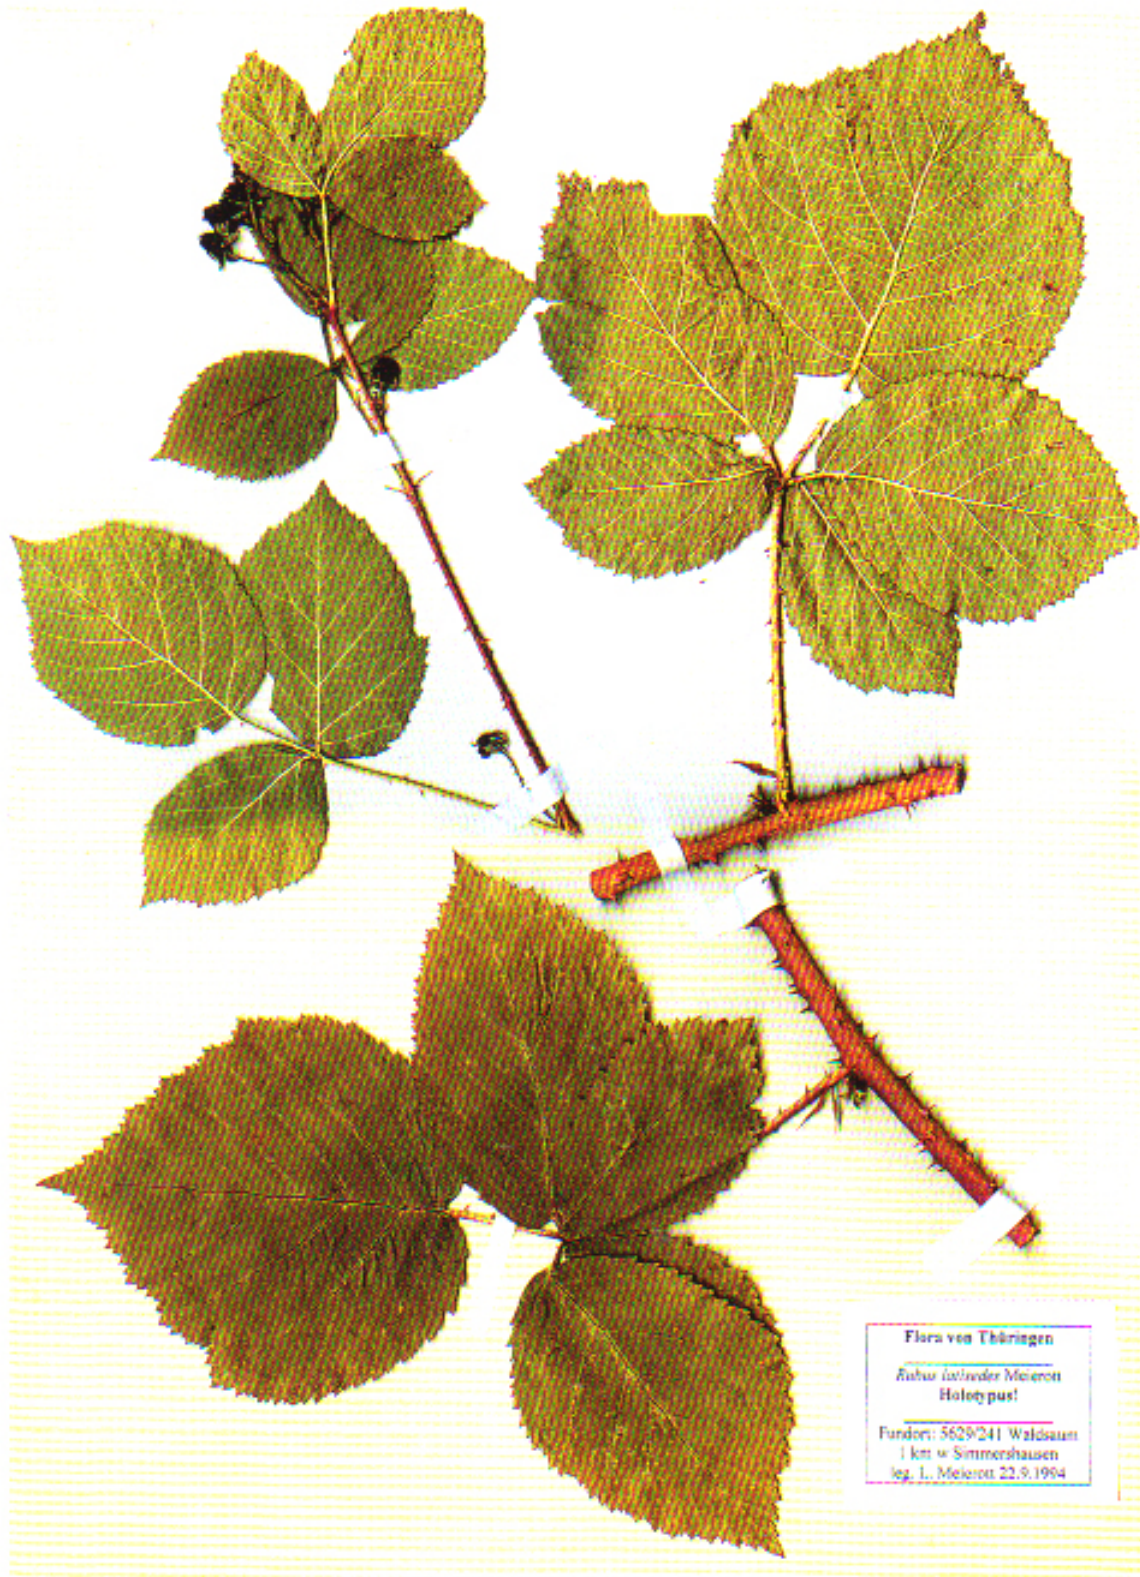

Rubus latisedes Meierott Breitgesäß-Haselblattbrombeere

(aus L. Meierott in: Ber. d. Bay. Bot. Ges. 77, 2007, S. 123)

Abb. 5: *Rubus latisedes* Meierott – Holotypus (M).