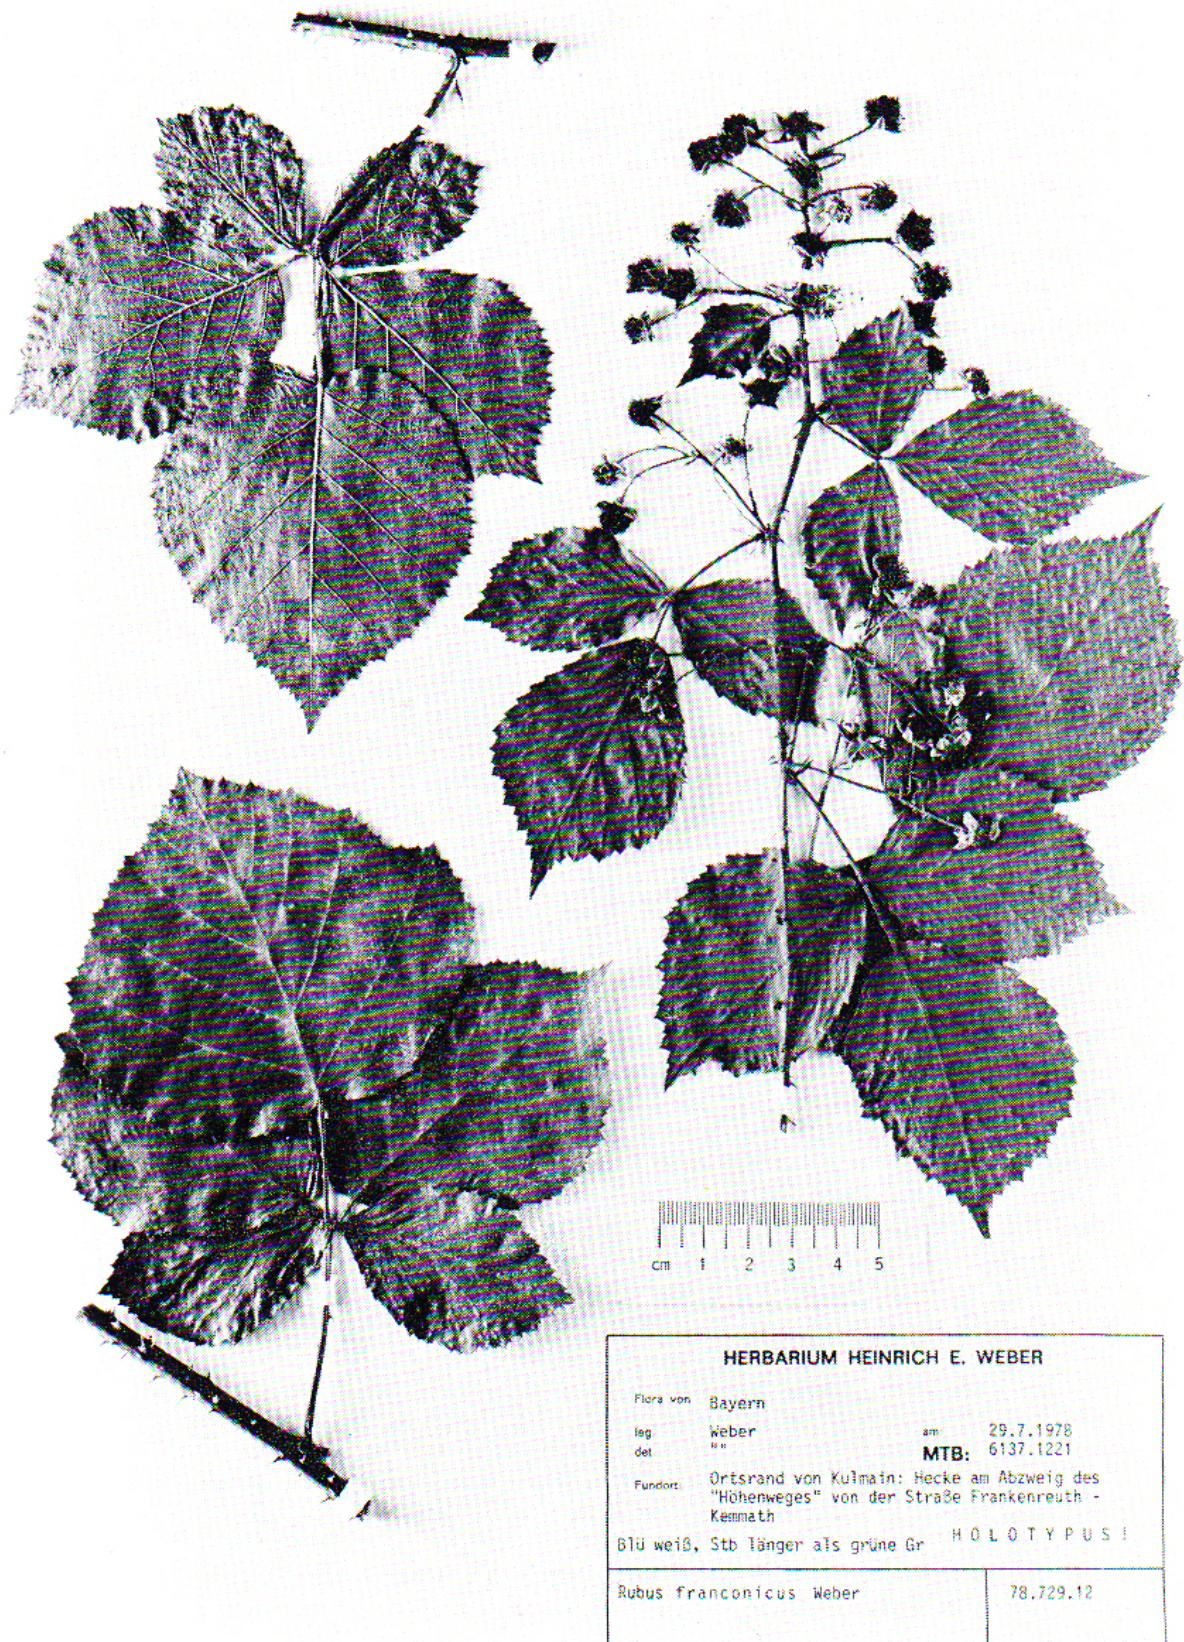

Rubus franconicus H.E. Weber

Fränkische Haselblattbrombeere

(aus H.E. Weber in: Ber. Bayer. Bot. Ges. 50, 1979, S. 11)

HERBARIUM HEINRICH E. WEBER	
Flora von	Bayern
leg.	Weber
det.	" "
am:	29.7.1978
MTB:	6137.1221
Fundort:	Ortsrand von Kulmain: Hecke am Abzweig des "Höhenweges" von der Straße Frankenreuth - Kemmath
Blü weiß, Stb länger als grüne Gr	HOLOTYPE!
Rubus franconicus Weber	78.729.12

Abb. 1: Rubus franconicus Weber (Holotypus, M)