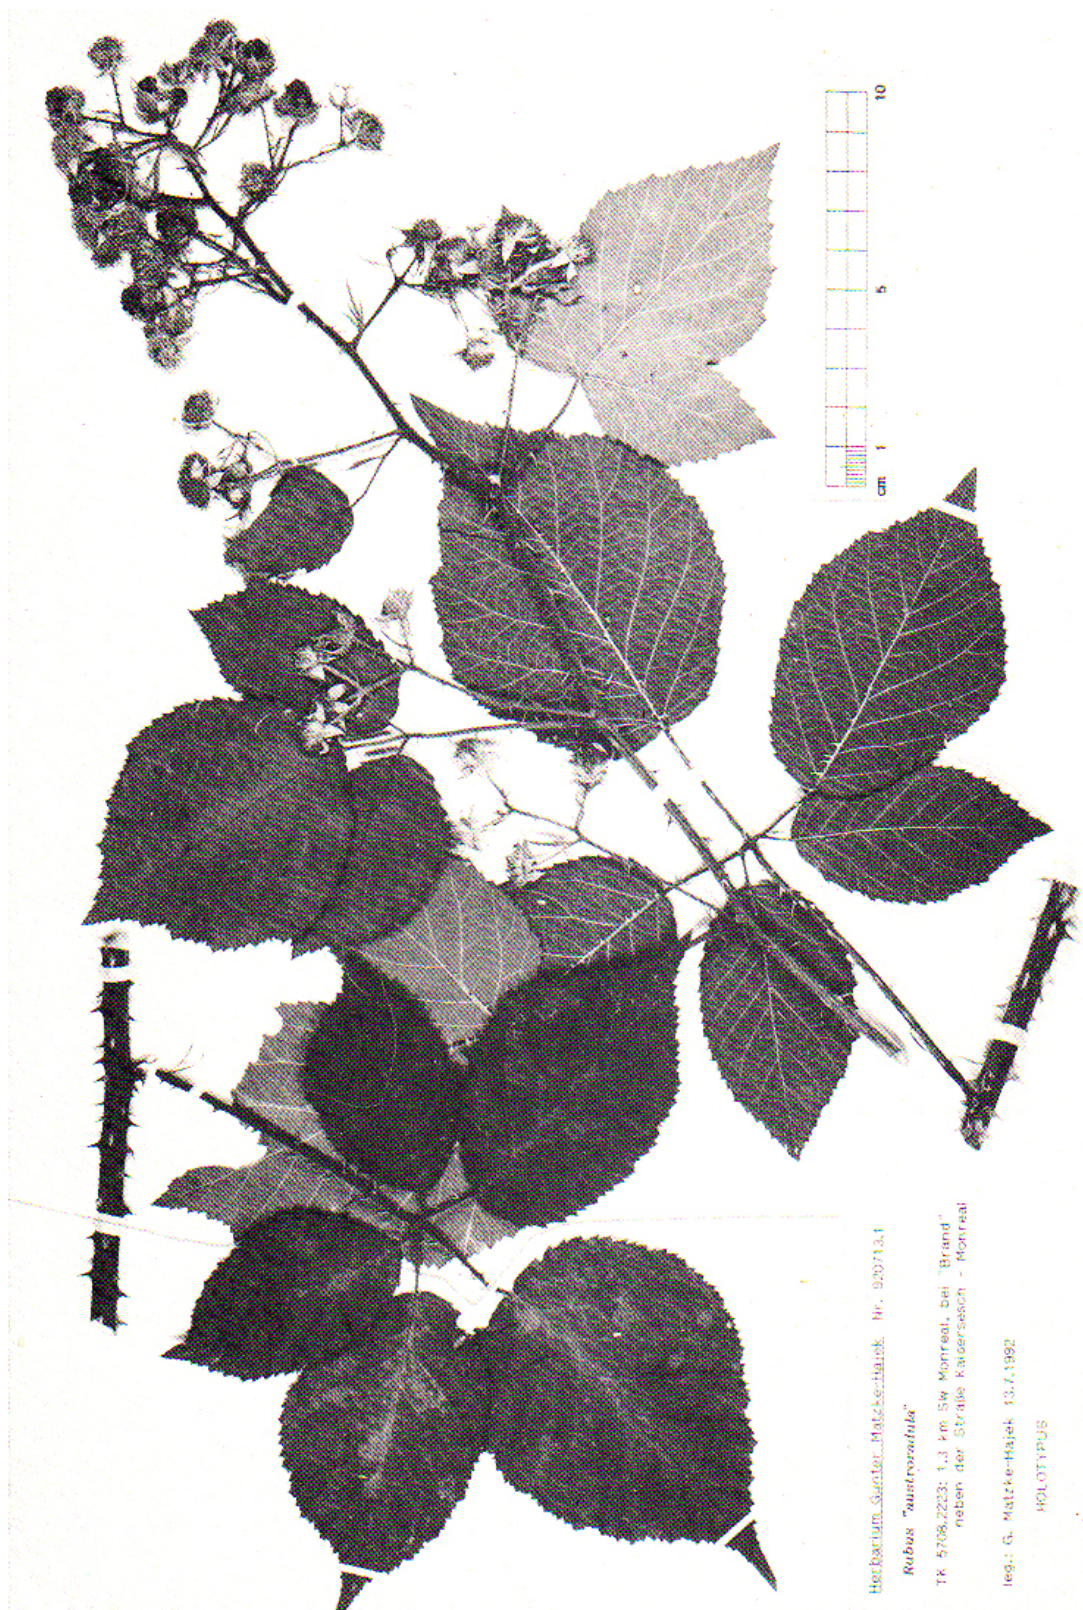

Rubus distortifolius Matzke-Hajek Verdrehtblättrige Brombeere

aus Matzke-Hajek in: Decheniana (Bonn) 148, 1995, S. 19

Abb. 3: *Rubus distortifolius*, Holotypus (BONN)